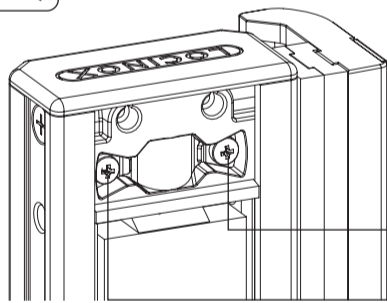

3

HEX
4 mm

4

HEX
5 mm

5

EMISSA (Fail Close)

240V
0

RUPTURA (Fail Open)

240V
0

U: 12 V AC/DC
I: 1,25 A
U: 24 V AC/DC
I: 0,62 A
P: 15 W

* SlimStone