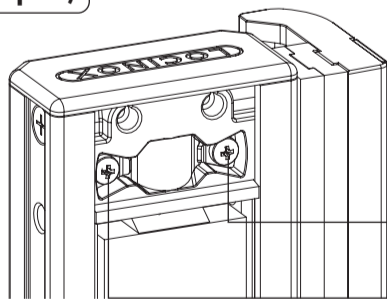

3

HEX
4 mm

4

HEX
5 mm

5

EMISSA (Fail Close)

240V
0

RUPTURA (Fail Open)

240V
0

U: 12 V AC/DC
I: 1,25 A
U: 24 V AC/DC
I: 0,62 A
P: 15 W

* SlimStone