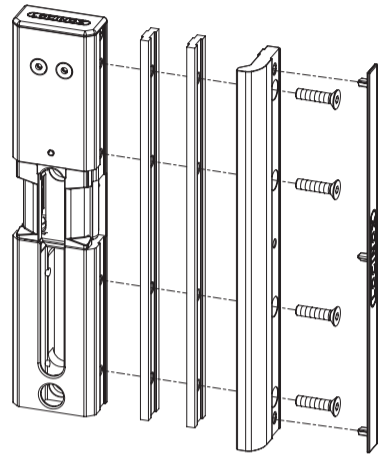

3

HEX
4 mm

4

HEX
5 mm

5

EMISSA (Fail Close)

240V
0

RUPTURA (Fail Open)

240V
0

U: 12 V AC/DC
I: 1,25 A
U: 24 V AC/DC
I: 0,62 A
P: 15 W

* SlimStone