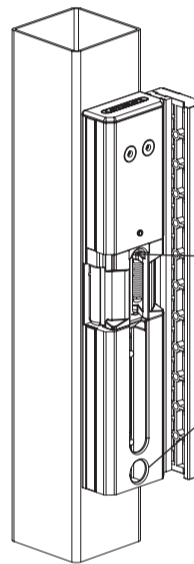

3

HEX
4 mm

4

HEX
5 mm

5

EMISSA (Fail Close)

240V
0

RUPTURA (Fail Open)

240V
0

U: 12 V AC/DC
I: 1,25 A
U: 24 V AC/DC
I: 0,62 A
P: 15 W

* SlimStone