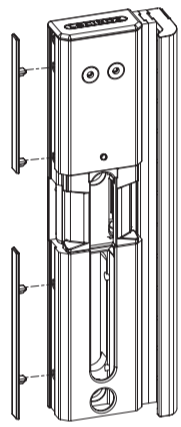

3

HEX
4 mm

4

HEX
5 mm

5

EMISSA (Fail Close)

240V
0

RUPTURA (Fail Open)

240V
0

U: 12 V AC/DC
I: 1,25 A
U: 24 V AC/DC
I: 0,62 A
P: 15 W

* SlimStone