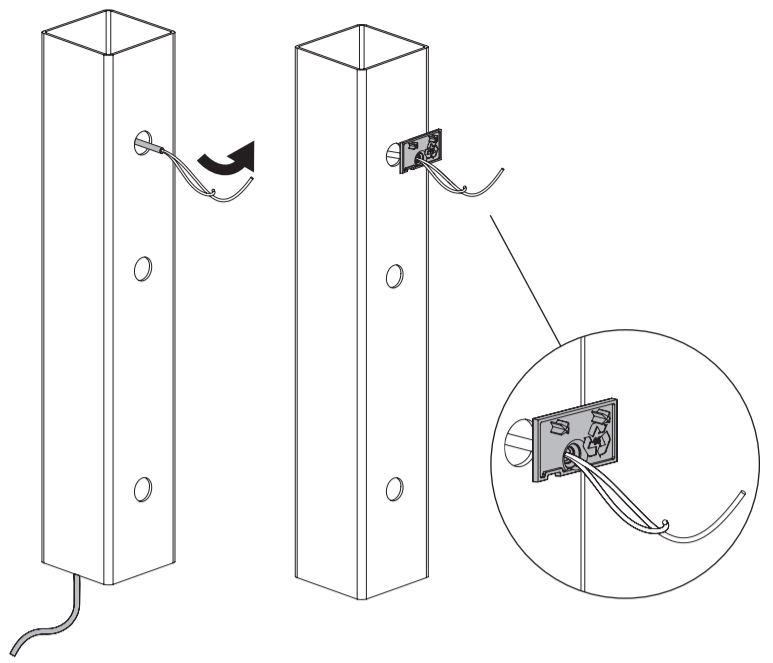

3

HEX
4 mm

4

HEX
5 mm

5

EMISSA (Fail Close)

240V
0

RUPTURA (Fail Open)

240V
0

U: 12 V AC/DC
I: 1,25 A
U: 24 V AC/DC
I: 0,62 A
P: 15 W

* SlimStone