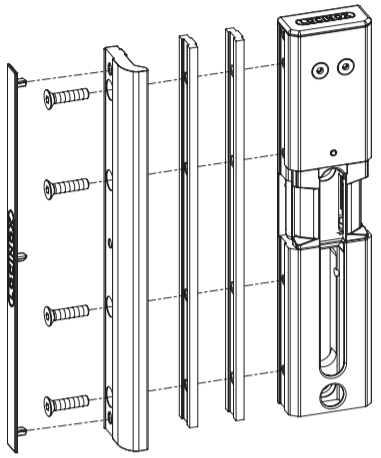

3

HEX
4 mm

4

HEX
5 mm

5

EMISSA (Fail Close)

240V
0

RUPTURA (Fail Open)

240V
0

U: 12 V AC/DC
I: 1,25 A
U: 24 V AC/DC
I: 0,62 A
P: 15 W

* SlimStone