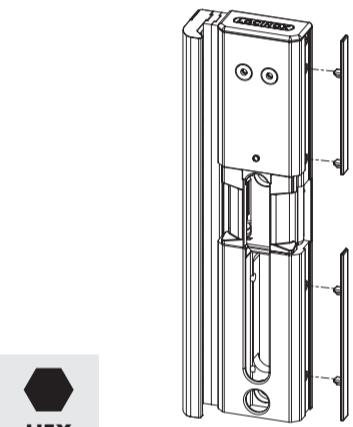

3

HEX
4 mm

4

HEX
5 mm

5

EMISSA (Fail Close)

240V
0

RUPTURA (Fail Open)

240V
0

U: 12 V AC/DC
I: 1,25 A
U: 24 V AC/DC
I: 0,62 A
P: 15 W

* SlimStone