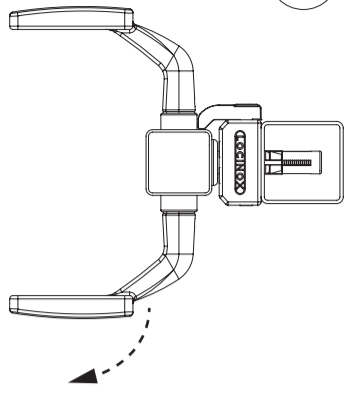

3

HEX
4 mm

4

HEX
5 mm

5

EMISSA (Fail Close)

240V
0

RUPTURA (Fail Open)

240V
0

U: 12 V AC/DC
I: 1,25 A
U: 24 V AC/DC
I: 0,62 A
P: 15 W

* SlimStone