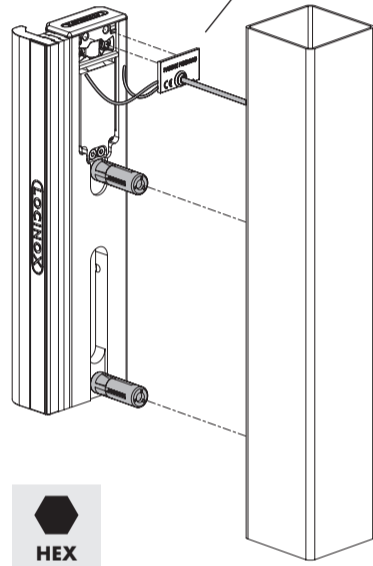

3

HEX
4 mm

4

HEX
5 mm

5

EMISSA (Fail Close)

240V
0

RUPTURA (Fail Open)

240V
0

U: 12 V AC/DC
I: 1,25 A
U: 24 V AC/DC
I: 0,62 A
P: 15 W

* SlimStone