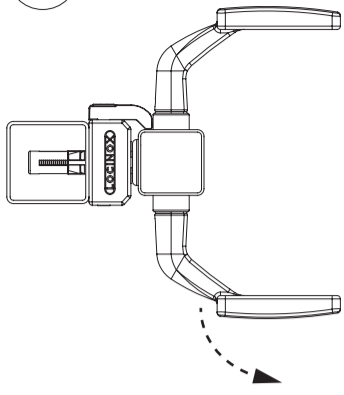

3

HEX
4 mm

4

HEX
5 mm

5

EMISSA (Fail Close)

240V
0

RUPTURA (Fail Open)

240V
0

U: 12 V AC/DC
I: 1,25 A
U: 24 V AC/DC
I: 0,62 A
P: 15 W

* SlimStone